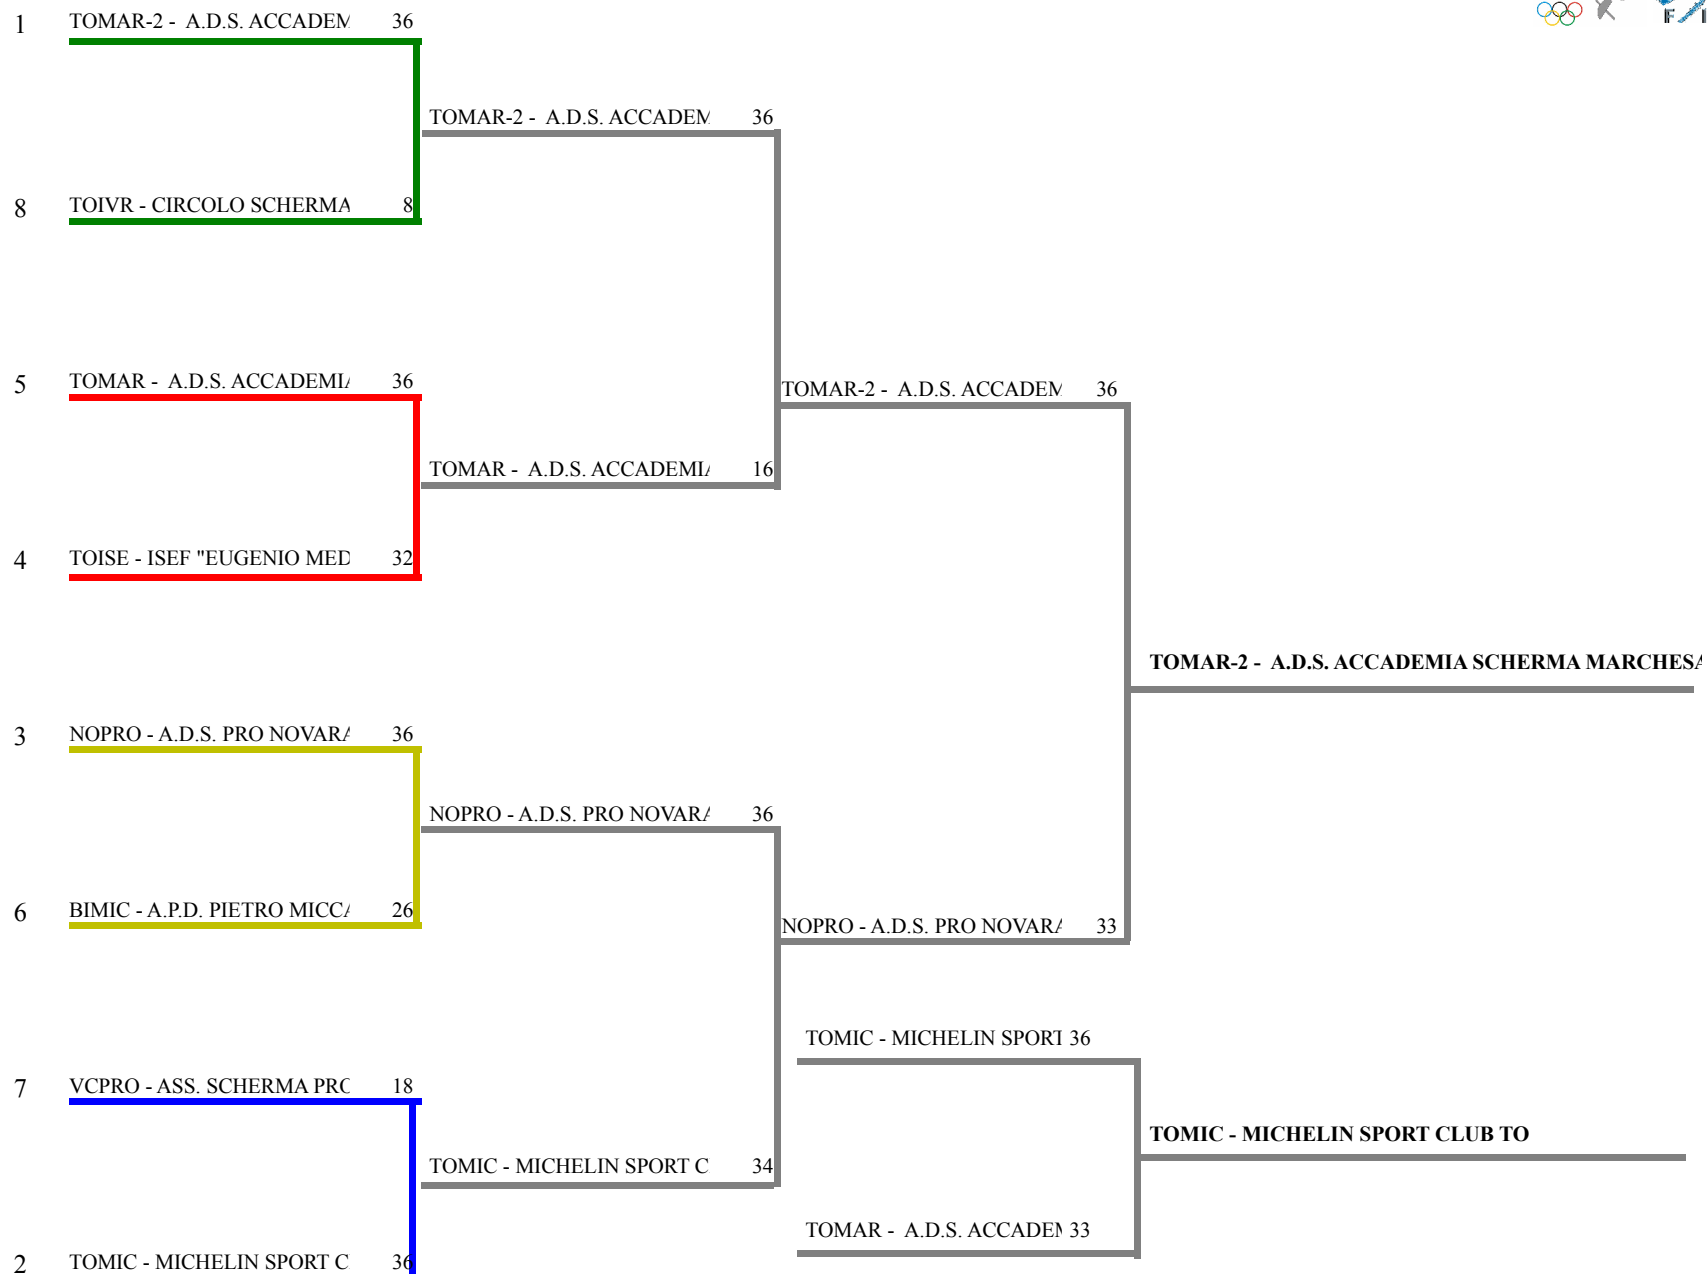

FEDERAZIONE ITALIANA SCHERMA
FEDERATION INTERNATIONALE D'ESCRIM
Classifica provvisoria ai gironi Spada maschile a squadre

Gran Premio Giovanissimi

COLLEGNO - Trofeo CONI a squadre M/A

Stampa: 31/05/2015 15:33

<u>Classif.</u>	<u>Cod.Soc.</u>	<u>Denominazione</u>	<u>Sigla/Sq.</u>	<u>Località</u>	<u>Girone</u>	<u>Tabell.ED</u>	<u>V/A</u>	<u>D-R</u>	<u>D</u>	<u>H</u>
1	10	A.D.S. ACCADEMIA SCHERMA MAR	TOMAR-2	TORINO	2	Qualif.	1,00	56	108	4
2	5	MICHELIN SPORT CLUB TO	TOMIC	TORINO	1	Qualif.	1,00	51	108	999
3	3	A.D.S. PRO NOVARA SCHERMA	NOPRO	NOVARA	2	Qualif.	0,67	13	99	999
4	20247	ISEF "EUGENIO MEDA" TORINO A.S.	TOISE	TORINO	1	Qualif.	0,67	9	98	999
5	10	A.D.S. ACCADEMIA SCHERMA MAR	TOMAR	TORINO	1	Qualif.	0,33	3	87	3
6	172	A.P.D. PIETRO MICCA BIELLA	BIMIC	BIELLA	2	Qualif.	0,33	-16	90	999
7	9	ASS. SCHERMA PRO VERCELLI	VCPRO	VERCELLI	2	Qualif.	0,00	-53	55	999
8	8	CIRCOLO SCHERMA GIUSEPPE DELI	TOIVR	IVREA	1	Qualif.	0,00	-63	45	999

Spada maschile a squadre

TABELLONE DEI QUARTI DI FINALE